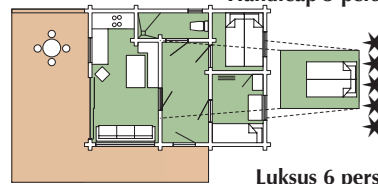

Luksus 6 pers.

Prisen er inkl. campinggebyrer for 4 pers., strøm, gas, vand og TV. Priserne er inkl. 4 personer. Ved 1 pers. ÷ 15%, 2 pers. ÷ 10%, 5 pers. + 10%, 6 pers. + 15%. Der beregnes et miljøgebyr på 15,00 pr. person pr. døgn.

NB! * excl. strøm efter måler - pris 2,95 pr. kW.

SUPER TILBUD 100 nye luksuspladser, sommer 2012

Kæmpe luksusplads, min 160 m², familie max 6 pers. og max 1 bil inkl. strøm og excl. miljøgebyr, lør. til lør. uge 26-32: **KUN 2995,-** (betales ved bestilling, ingen tilbagebetaling ved afbud eller afkorting af ferien!!)

PAKKETILBUD

Pakken betales forud. Senest ved ankomst. Ingen fortrydelsesret. Prisen er for max. 5 personer inkl. én hund og strøm på standard-plads i egen vogn.

Weekendophold fredag-søndag før 13/5 og efter 19/8	500,-
Weekendophold 1/6-24/6 og 10/8-19/8	750,-
Påske, 5 nætter	1400,-
Bededag 3/5-6/5	750,-
Kr. himmelfart 16/5-20/5	1500,-
Pinse 25/5-28/5	1200,-
Ugerne 25, 26, 32, 33, 34 - 7 overnatninger	2300,-
Ugerne 27-31 - 7 overnatninger	2700,-
Øvrige uger - 7 overnatninger	1800,-

Alle tilbud er incl. strøm og excl. miljøgebyr.

SENIORTILBUD

2 pers. en uge i egen campingvogn (dog ikke 24/6-12/8): 695,-
En person min. 60 år, standardplads (excl. strøm og miljøgebyr).

OPTJEN GRATIS EFTERÅRSFERIE

Ved min. 7 overnatninger i egen vogn:

Gratis 7 overnatninger i oktober (f.eks. efterårsferien).

Ved min. 14 dages hytteophold:

Gratis hytteophold i samme hyttekategori én uge i oktober måned.

Tilbudene er excl. strøm og miljøgebyr. Gavekortene udstedes ved afrejse eller udleveret faktura medbringes.

Første uge i skoleferien - uge 26 23/6-30/6 og uge 32 4/8-11/8

SINGLE med børn:

En forælder og børn under 16 år, en uge i eget telt eller campingvogn på standardplads, 7 overnatninger, fri ankomstdag, inkl. strøm. **KUN 1800,-**

BEDSTEFORÆLDRE med børnebørn:

2 voksne og børnebørn under 16 år, en uge i egen vogn på standardplads, 7 overnatninger, fri ankomstdag, inkl. strøm: **KUN 2200,-**

For både BEDSTEFORÆLDRE med børnebørn og SINGLER med børn:

Luksustelt (fri ankomstdag):	KUN 3300,-
Hytte, 3-stjernet (lørdag-lørdag):	KUN 3500,-
Hytte, 4-stjernet eller campingvogn (søndag-søndag):	KUN 4500,-
Hytte, 5-stjernet (lørdag-lørdag):	KUN 5100,-

BONUS på ankomstdagen: En pizza pr. barn.

HUSK: Masser af gratis børnearrangementer hver dag, legestue, børnedisco, to grillaftener med musik om ugen etc.

Alle priser skal tillægges et miljøgebyr på kr. 15,00 pr. person pr. nat.